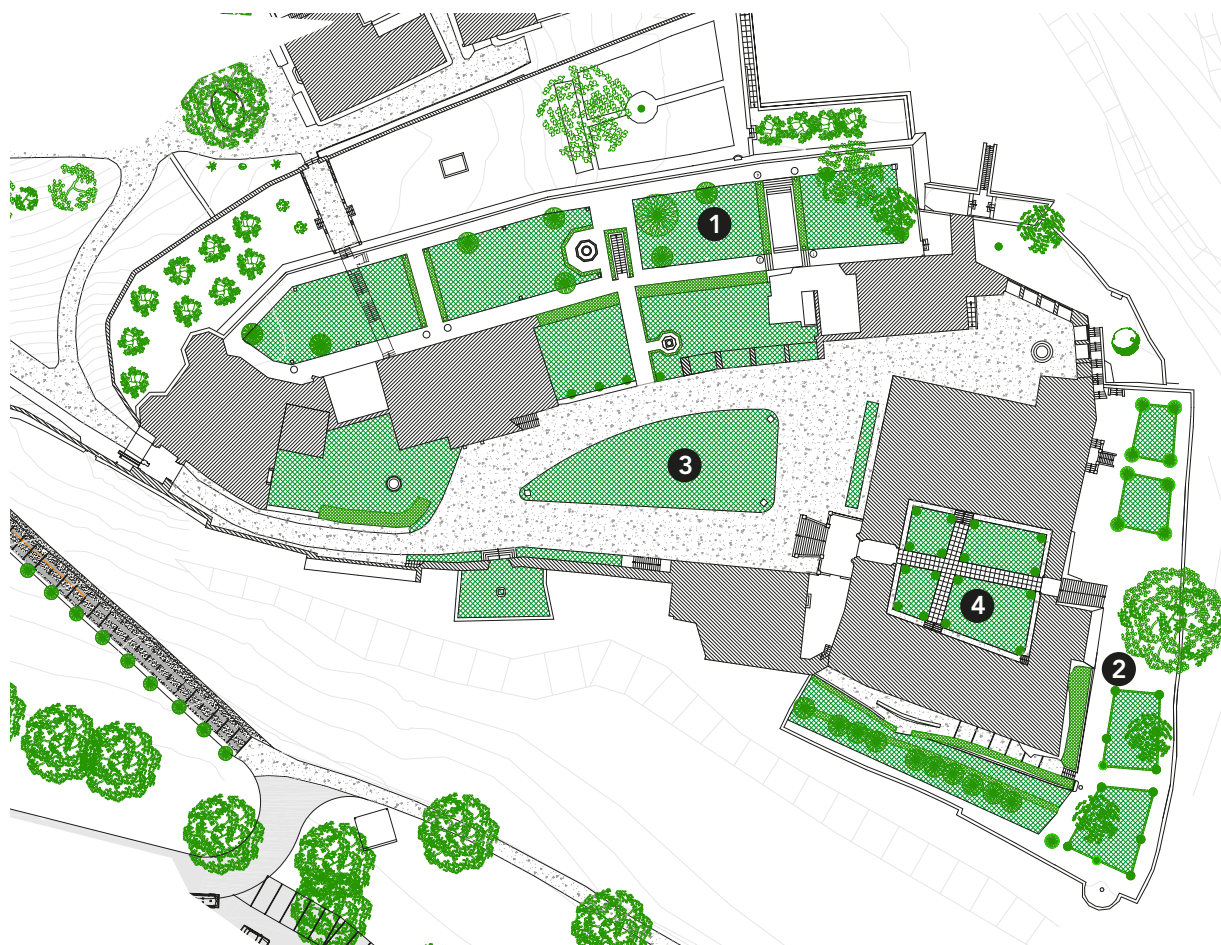

CASTELLO SAN SALVATORE

PALAZZO ODOARDO

TERRAZZE E GIARDINI
Terraces and gardens

SUPERFICIE
MQ
Surface Sq m

TERRAZZE
Terraces

1 TERRAZZA DEGLI ARCHI	<i>Arches Terrace</i>	588
2 TERRAZZA DEL LECCIO	<i>Holm Terrace</i>	1055
3 PARTERRE GOCCIA	<i>'Drop' Parterre</i>	396
4 CORTE INTENA	<i>Internal court</i>	393