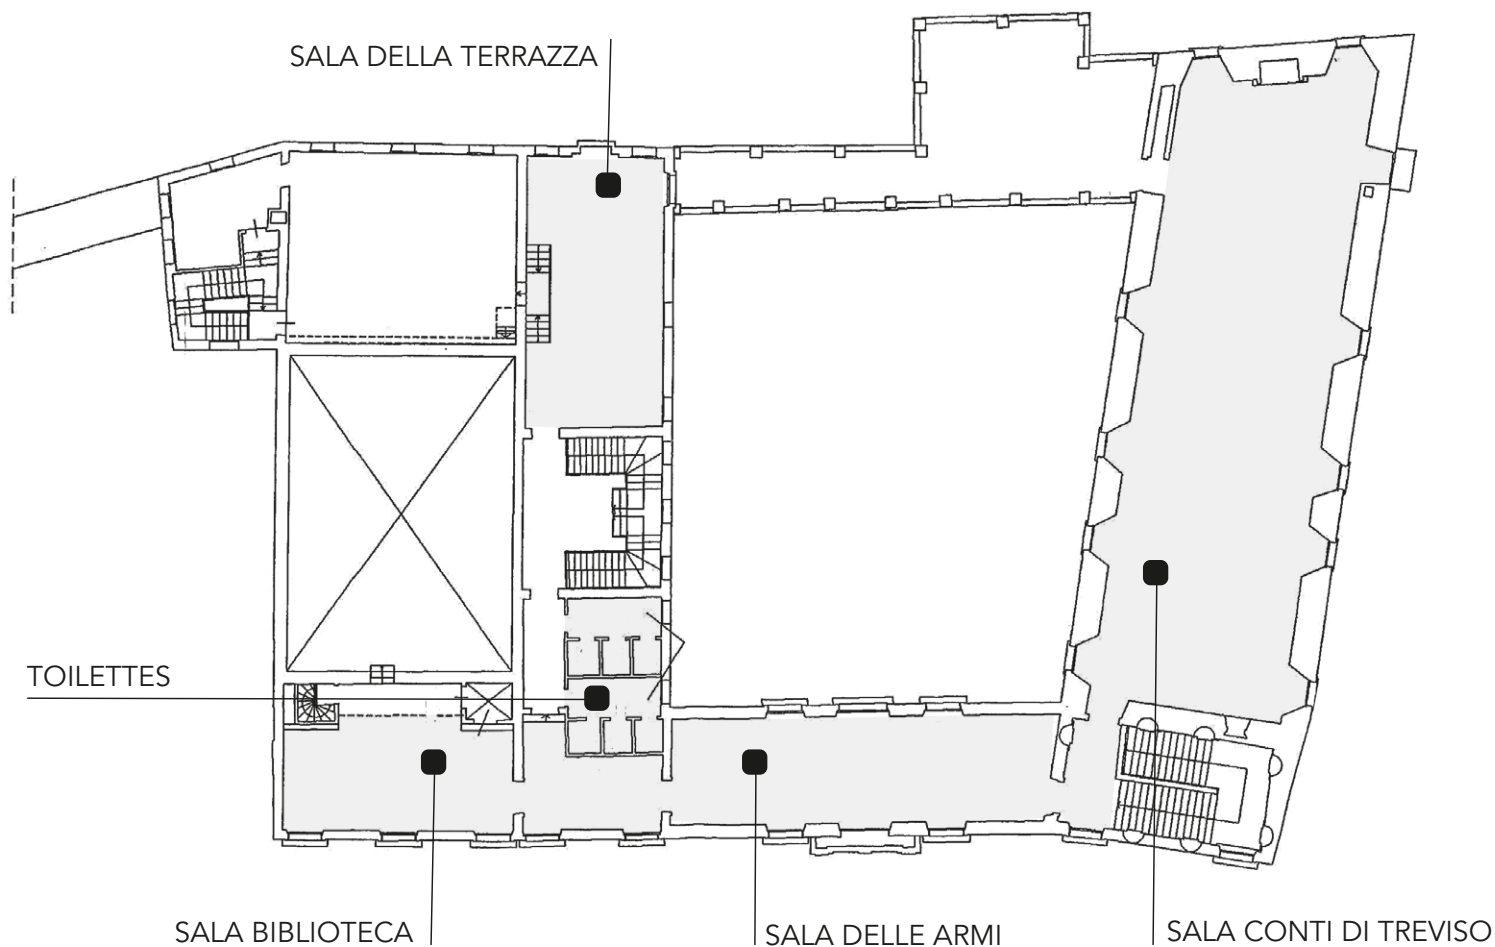

CASTELLO SAN SALVATORE

PALAZZO ODOARDO

PIANO SECONDO
Second floor

PIANO
Floor

SALA
Room

SUPERFICIE
MQ
Surface Sq m

DIMENSIONI
MT
Size

ALTEZZA
MT
Height

PIANO SECONDO
ALA SUD
Second floor south wing

SALA DELLA TERRAZZA *Terrace Room*

70,31

5,99 x 11,64

3,47

SALA BIBLIOTECA *Library Room*

52,46

9,80 x 6,29

4,83

PIANO SECONDO
ALA NORD
Second floor north wing

SALA CONTI DI TREVISO *Counts of Treviso Room*

252,79

8,36 x 27,20

4,11

SALA DELLE ARMI *Arms Room*

79,30

16,55 x 4,58

4,95