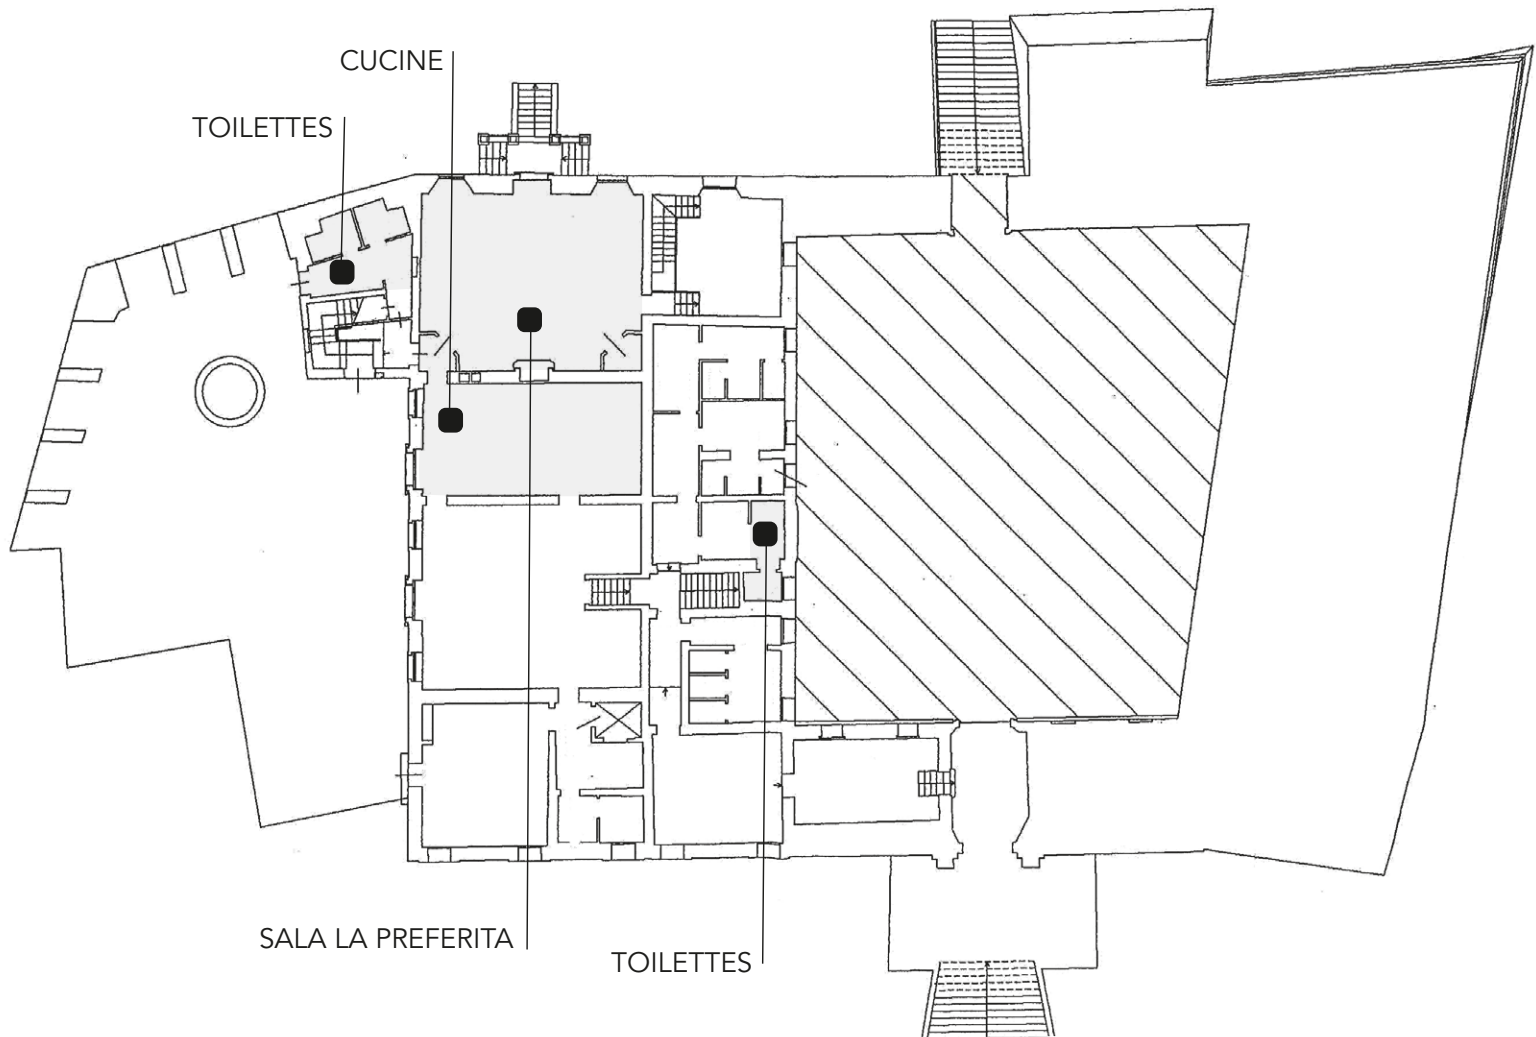

CASTELLO SAN SALVATORE

PALAZZO ODOARDO

PIANO TERRA
Ground floor

PIANO
Floor

SALA
Room

SUPERFICIE
MQ
Surface Sq m

DIMENSIONI
MT
Size

ALTEZZA
MT
Height

PIANO TERRA
Ground floor

SALA LA PREFERITA *La Preferita Room*

73,77

7,78 x 9,75

3,56